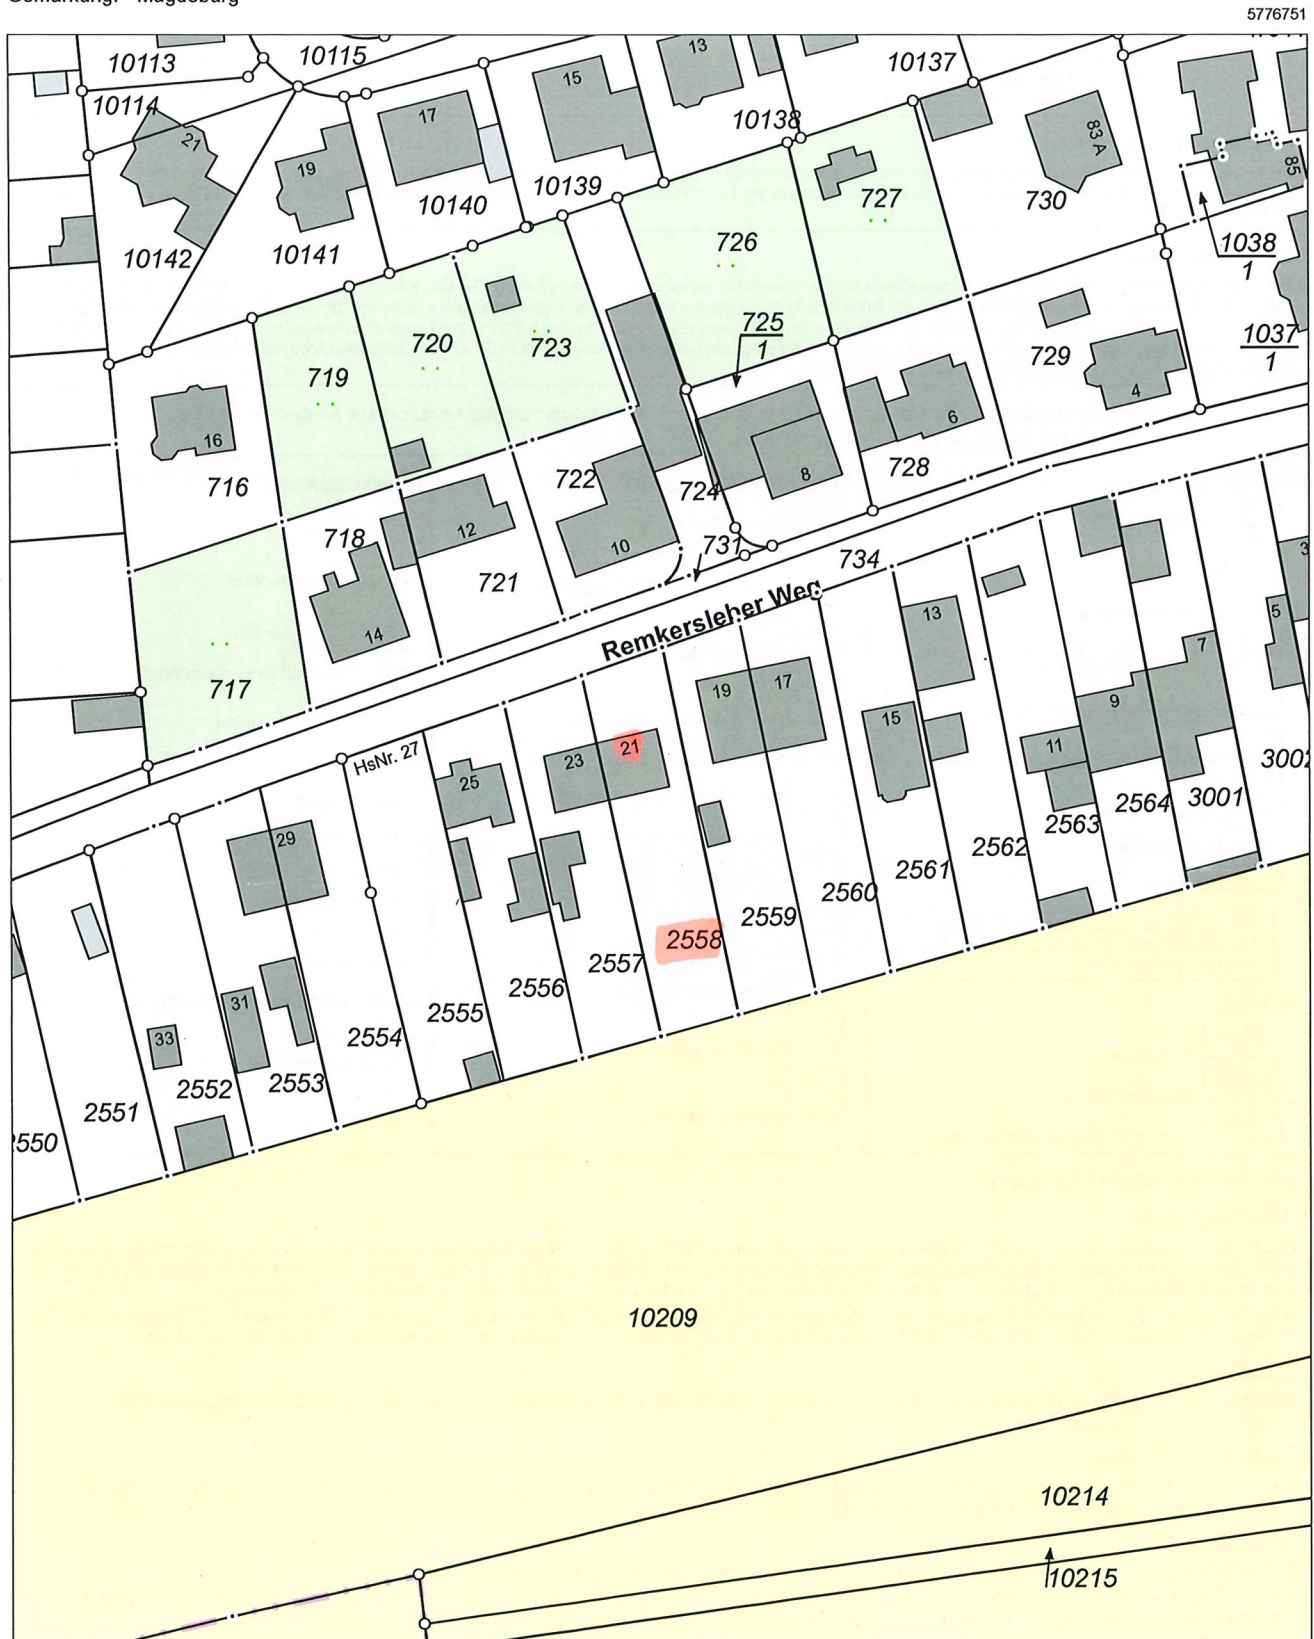

Landesamt für Vermessung und Geoinformation
Sachsen-Anhalt (LVerGeo)

Otto-von-Guericke-Straße 15, 39104 Magdeburg
Standort: Otto-von-Guericke-Straße 15, 39104 Magdeburg

Auszug aus dem
Liegenschaftskataster

Liegenschaftskarte 1:1000

Flurstück: 2558
Flur: 353
Gemarkung: Magdeburg

Gemeinde: Magdeburg, Landeshauptstadt
Kreis: Magdeburg

Erstellt am 26.07.2016
Aktualität der Daten: 25.07.2016

32676176
LVerGeo 680a
Stand 08/12
Kartennr. Version: 10.0.8.6

5776531
Maßstab: 1:1000 0 10 20 30 Meter

Dieser Auszug ist gesetzlich geschützt. Es gelten die Nutzungsbedingungen für die Daten der Landesvermessung, des Liegenschaftskatasters, des Geobasisinformationssystems und der Grundstückswertermittlung des Landesamtes für Vermessung und Geoinformation Sachsen-Anhalt (LVerGeo).